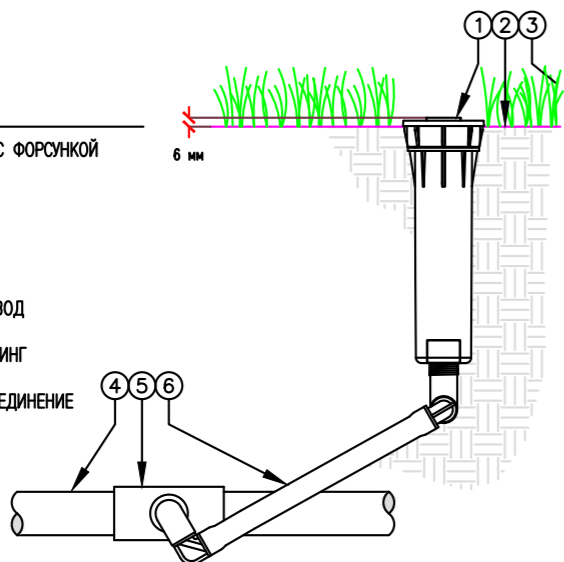

Масштаб / Scale: 1:300

Лист / Sheet: 14

Схема дождевателя

Sprinkler scheme

ПОЯСНЕНИЯ:

- ① ДОЖДЕВАТЕЛЬ С ФОРСУНКОЙ
- ② ГРУНТ
- ③ ГАЗОН
- ④ ПНД ТРУБОПРОВОД
- ⑤ ЗАЖИМНОЙ ФИТИНГ
- ⑥ ШАРНИРНОЕ СОЕДИНЕНИЕ (HUNTER SJ)