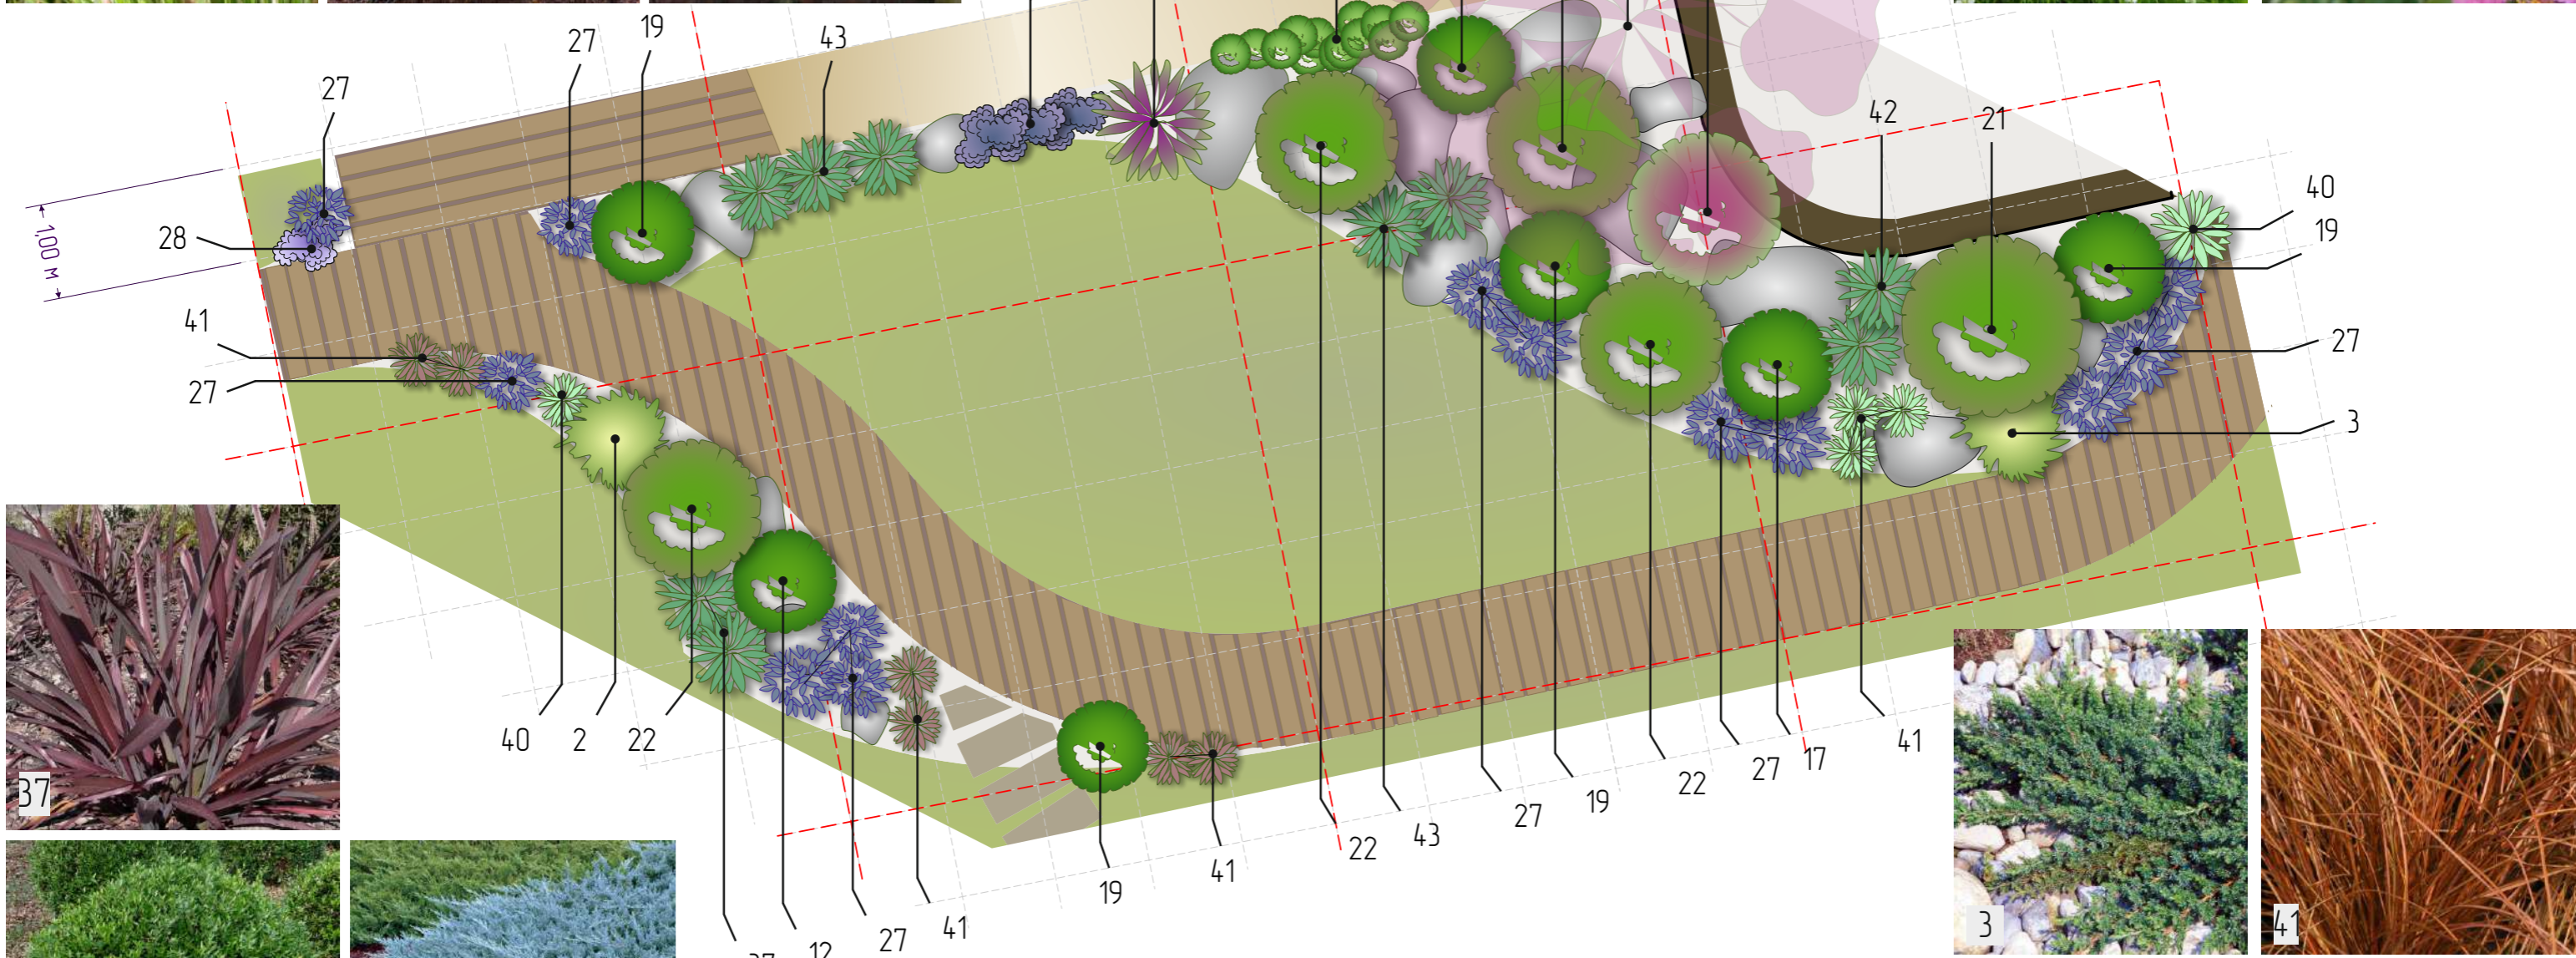

Композиция 3

Composition 3

WhatsApp, Telegram, Viber +38(0)997730-93-33 +33 7 66 77 69 11 Facebook: Студія ландшафтного дизайну Art-Flora	Web-site: https://art-flora.com.ua/ Instagram: art_flora_ua E-mail: artflora333@gmail.com	Заказчик/ Client: Объект/ Objective:		
Kyselova Iryna Bytkivskiy Oleksandr Bytkivska Natalia Ландшафтный дизайн/Landscape design 3D визуализация/ 3D visualization		Чертеж/ Design: Выкопировка 3/Part 3 см. Ассортиментная ведомость/ Assortment list Масштаб/Scale: 1:50		Лист/Sheet: 6 Формат/Format: A3