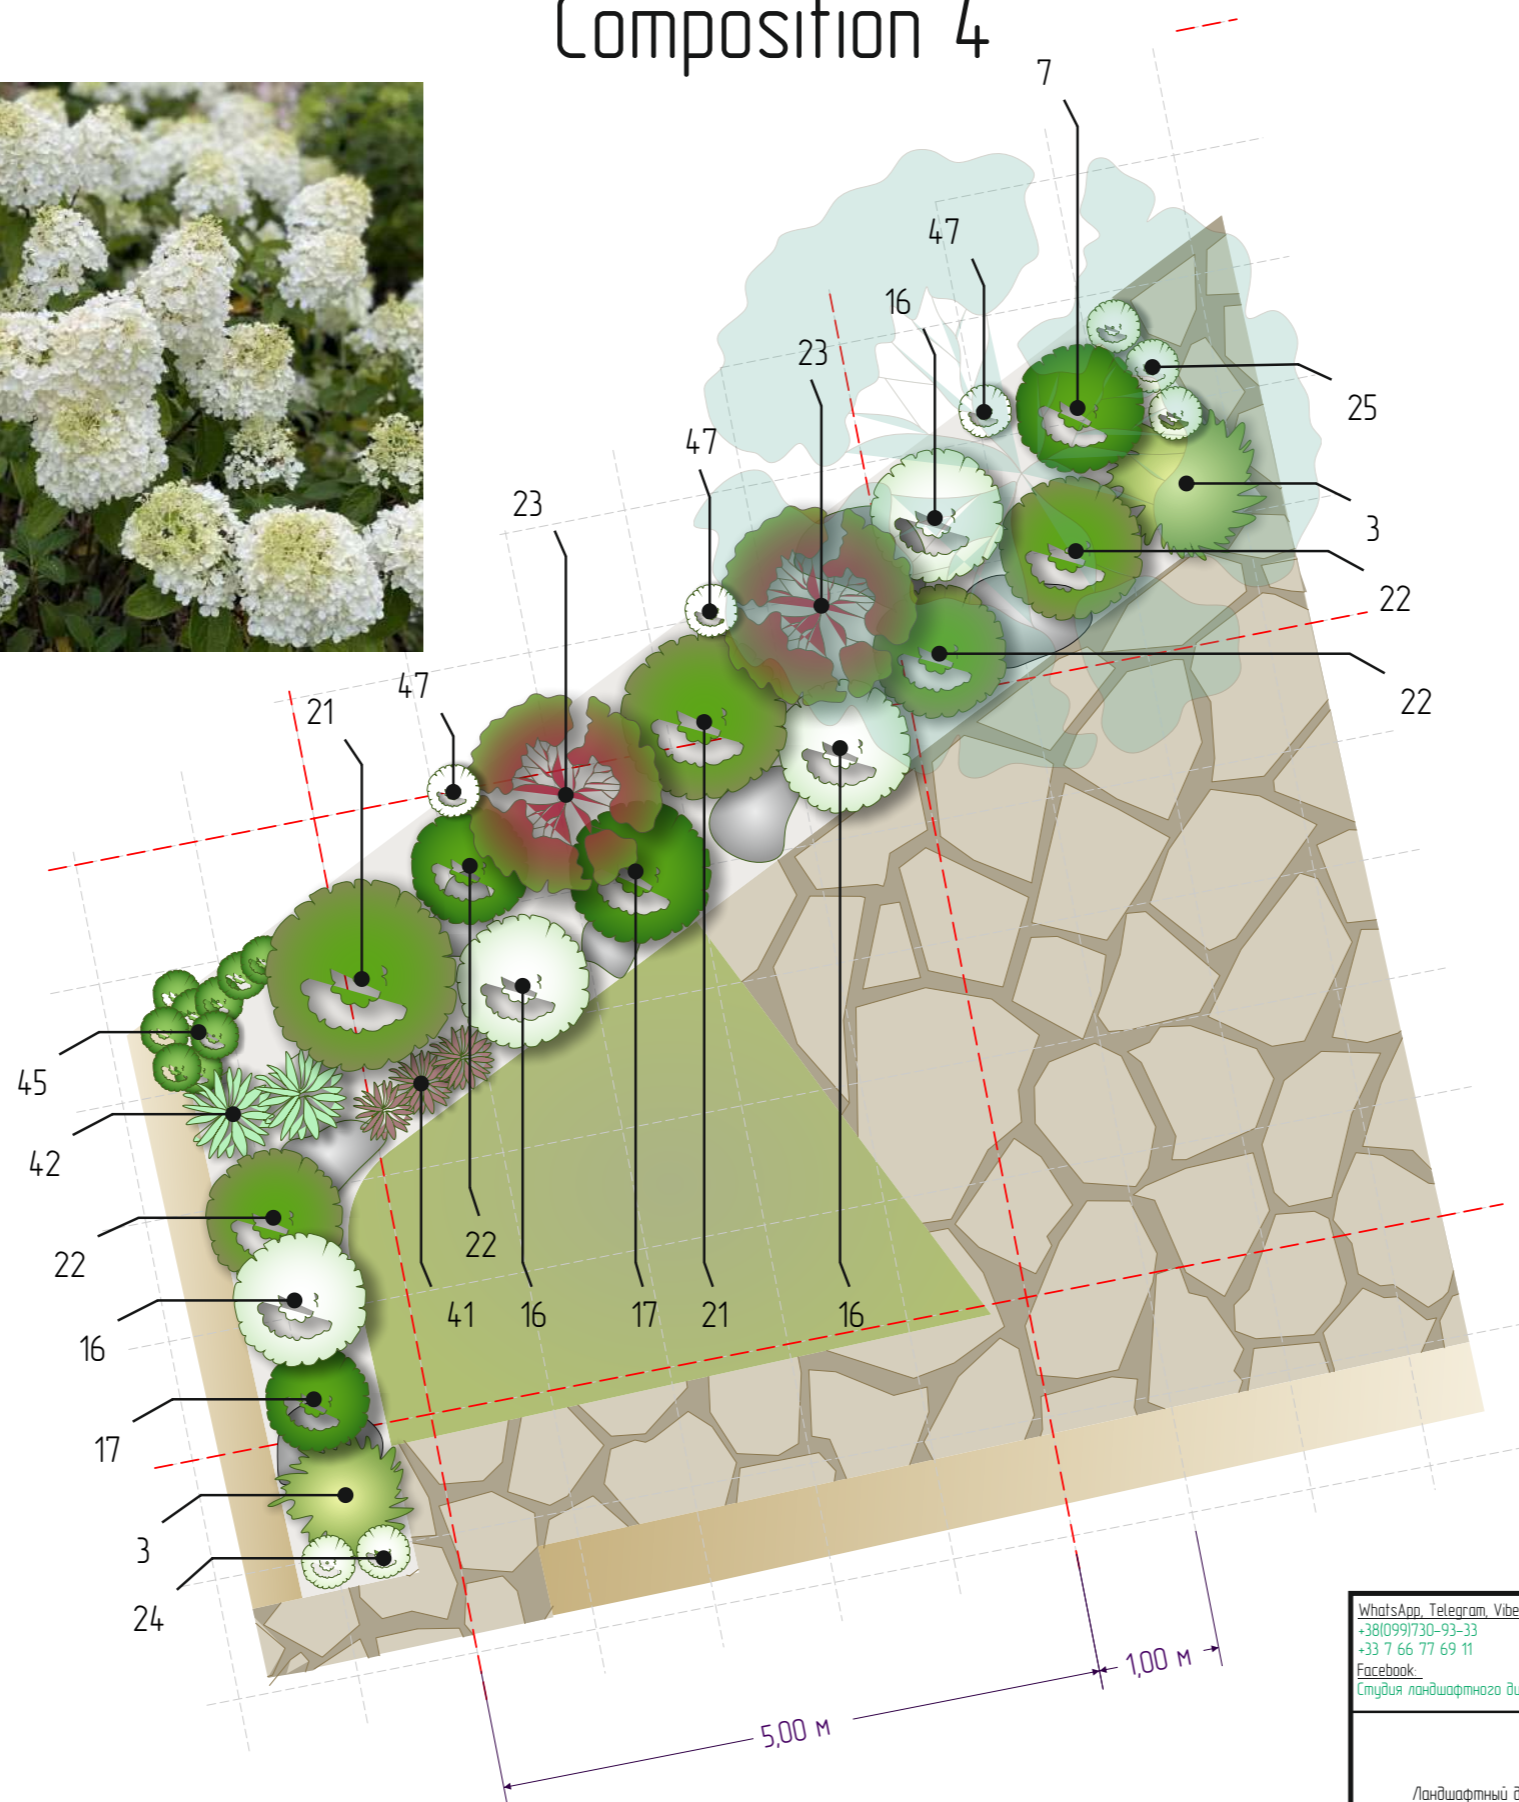

КОМПОЗИЦИЯ 4

Composition 4

WhatsApp, Telegram, Viber +38(0)991730-93-33 +33 7 66 77 69 11 Facebook: Студія ландшафтного дизайну Art-Flora	Web-site: https://art-flora.com.ua/ Instagram: art_flora_ua E-mail: artflora333@gmail.com	Заказчик/ Client: Объект/ Objective:		
Kyselova Iryna Bytkivskiy Oleksandr Bytkivska Natalia Ландшафтний дизайн/Landscape design 3D візуалізація/ 3D visualization	Чертеж/ Design: Масштаб/Scale: 1:50	Выкопировка 4/Part 4 см. Ассортиментная ведомость/ Assortment list		Лист/Sheet: 7 Формат/Format: A3