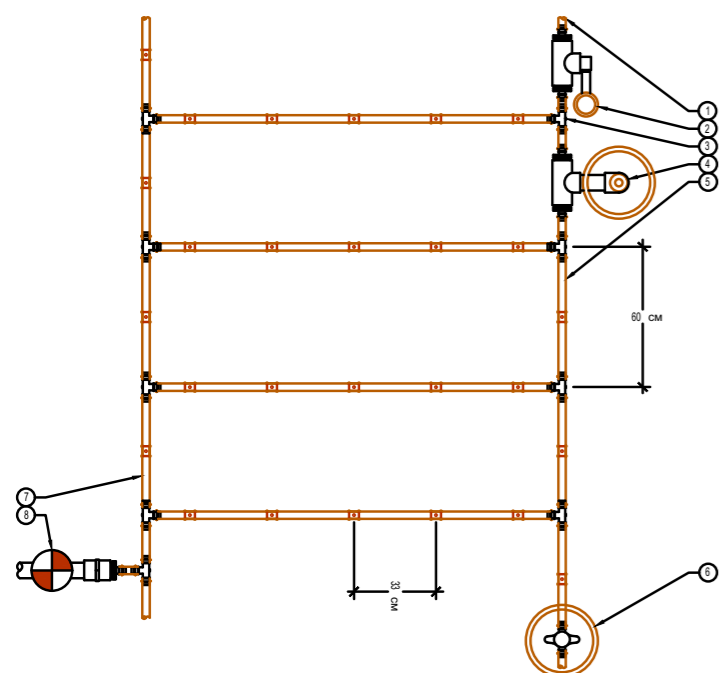

K02 КАПЕЛЬНЫЕ ЛИНИИ - КЛУМБА

1. ПОЯСНЕНИЯ:
2. 1 ЛИНИИ КАПЕЛЬНОГО ОРОШЕНИЯ
   - 2 ЭКО-ИНДИКАТОР
   - 3 ВОЗДУШНЫЙ КЛАПАН В БОКСЕ
   - 4 ЛИНИИ КАПЕЛЬНОГО ОРОШЕНИЯ
   - 5 ТОЧКА ПРОМЫВКИ
   - 6 ЛИНИИ КАПЕЛЬНОГО ОРОШЕНИЯ
   - 7 ПУСКОВОЙ КОМПЛЕКТ КАПЕЛЬНОЙ ЗОНЫ