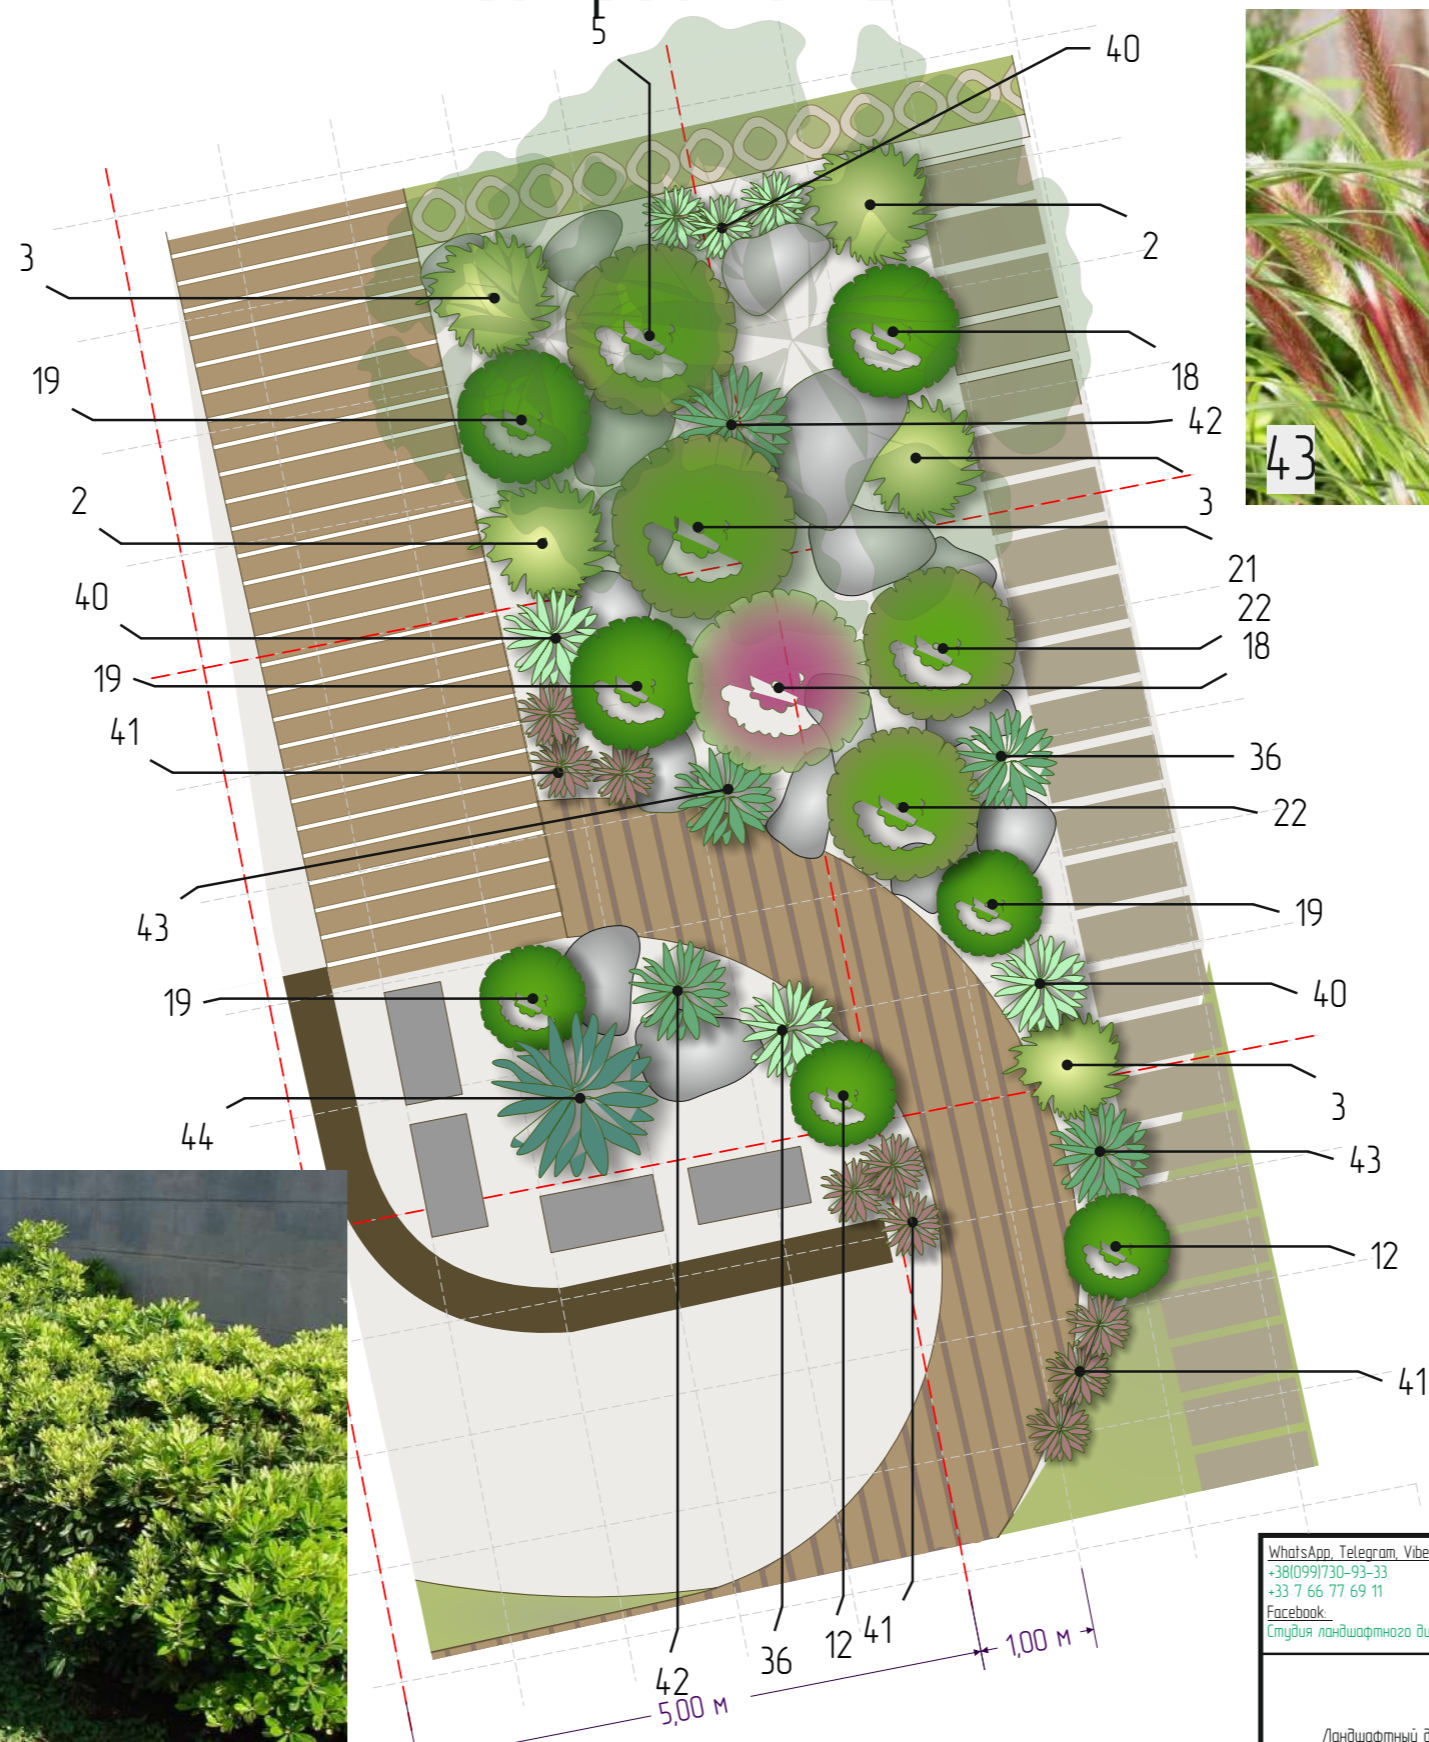

Композиция 2

Composition 2

WhatsApp, Telegram, Viber +38(0)991730-93-33 +33 7 66 77 69 11 Facebook: Студія ландшафтного дизайну Art-Flora	Web-site: https://art-flora.com.ua/ Instagram: art_flora_ua E-mail: artflora333@gmail.com	Заказчик/ Client: Объект/ Objective:		
Kyselova Iryna Bytkivskiy Oleksandr Bytkivska Natalia Ландшафтный дизайн/Landscape design 3D визуализация/ 3D visualization	Чертеж/ Design:	Выкопировка 2/Part 2 см. Ассортиментная ведомость/ Assortment list Масштаб/Scale: 1:50		Лист/Sheet: 5 Формат/Format: A3