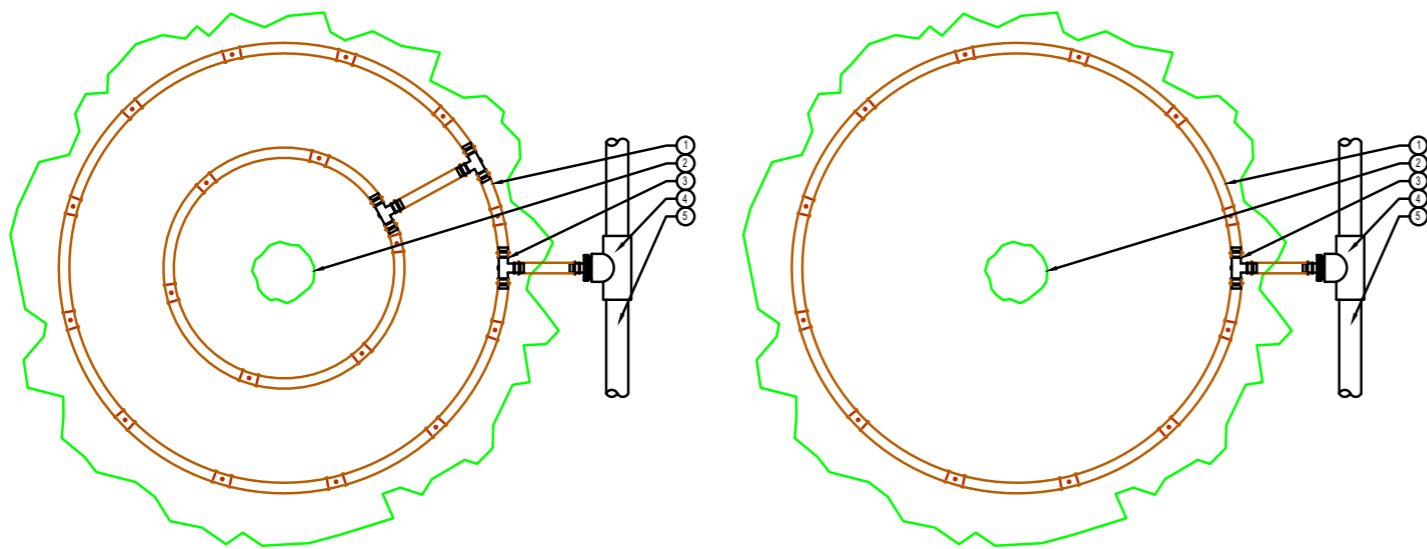

1. ПОЯСНЕНИЯ:
2. 1 ЛИНИИ КАПЕЛЬНОГО ОРОШЕНИЯ
   - 2 ДЕРЕВЬЯ (по плану посадки)
   - 3 ЕРШ СОЕДИНЕНИЕ
   - 4 ФИТИНГИ
   - 5 ПНД ТРУБОПРОВОД