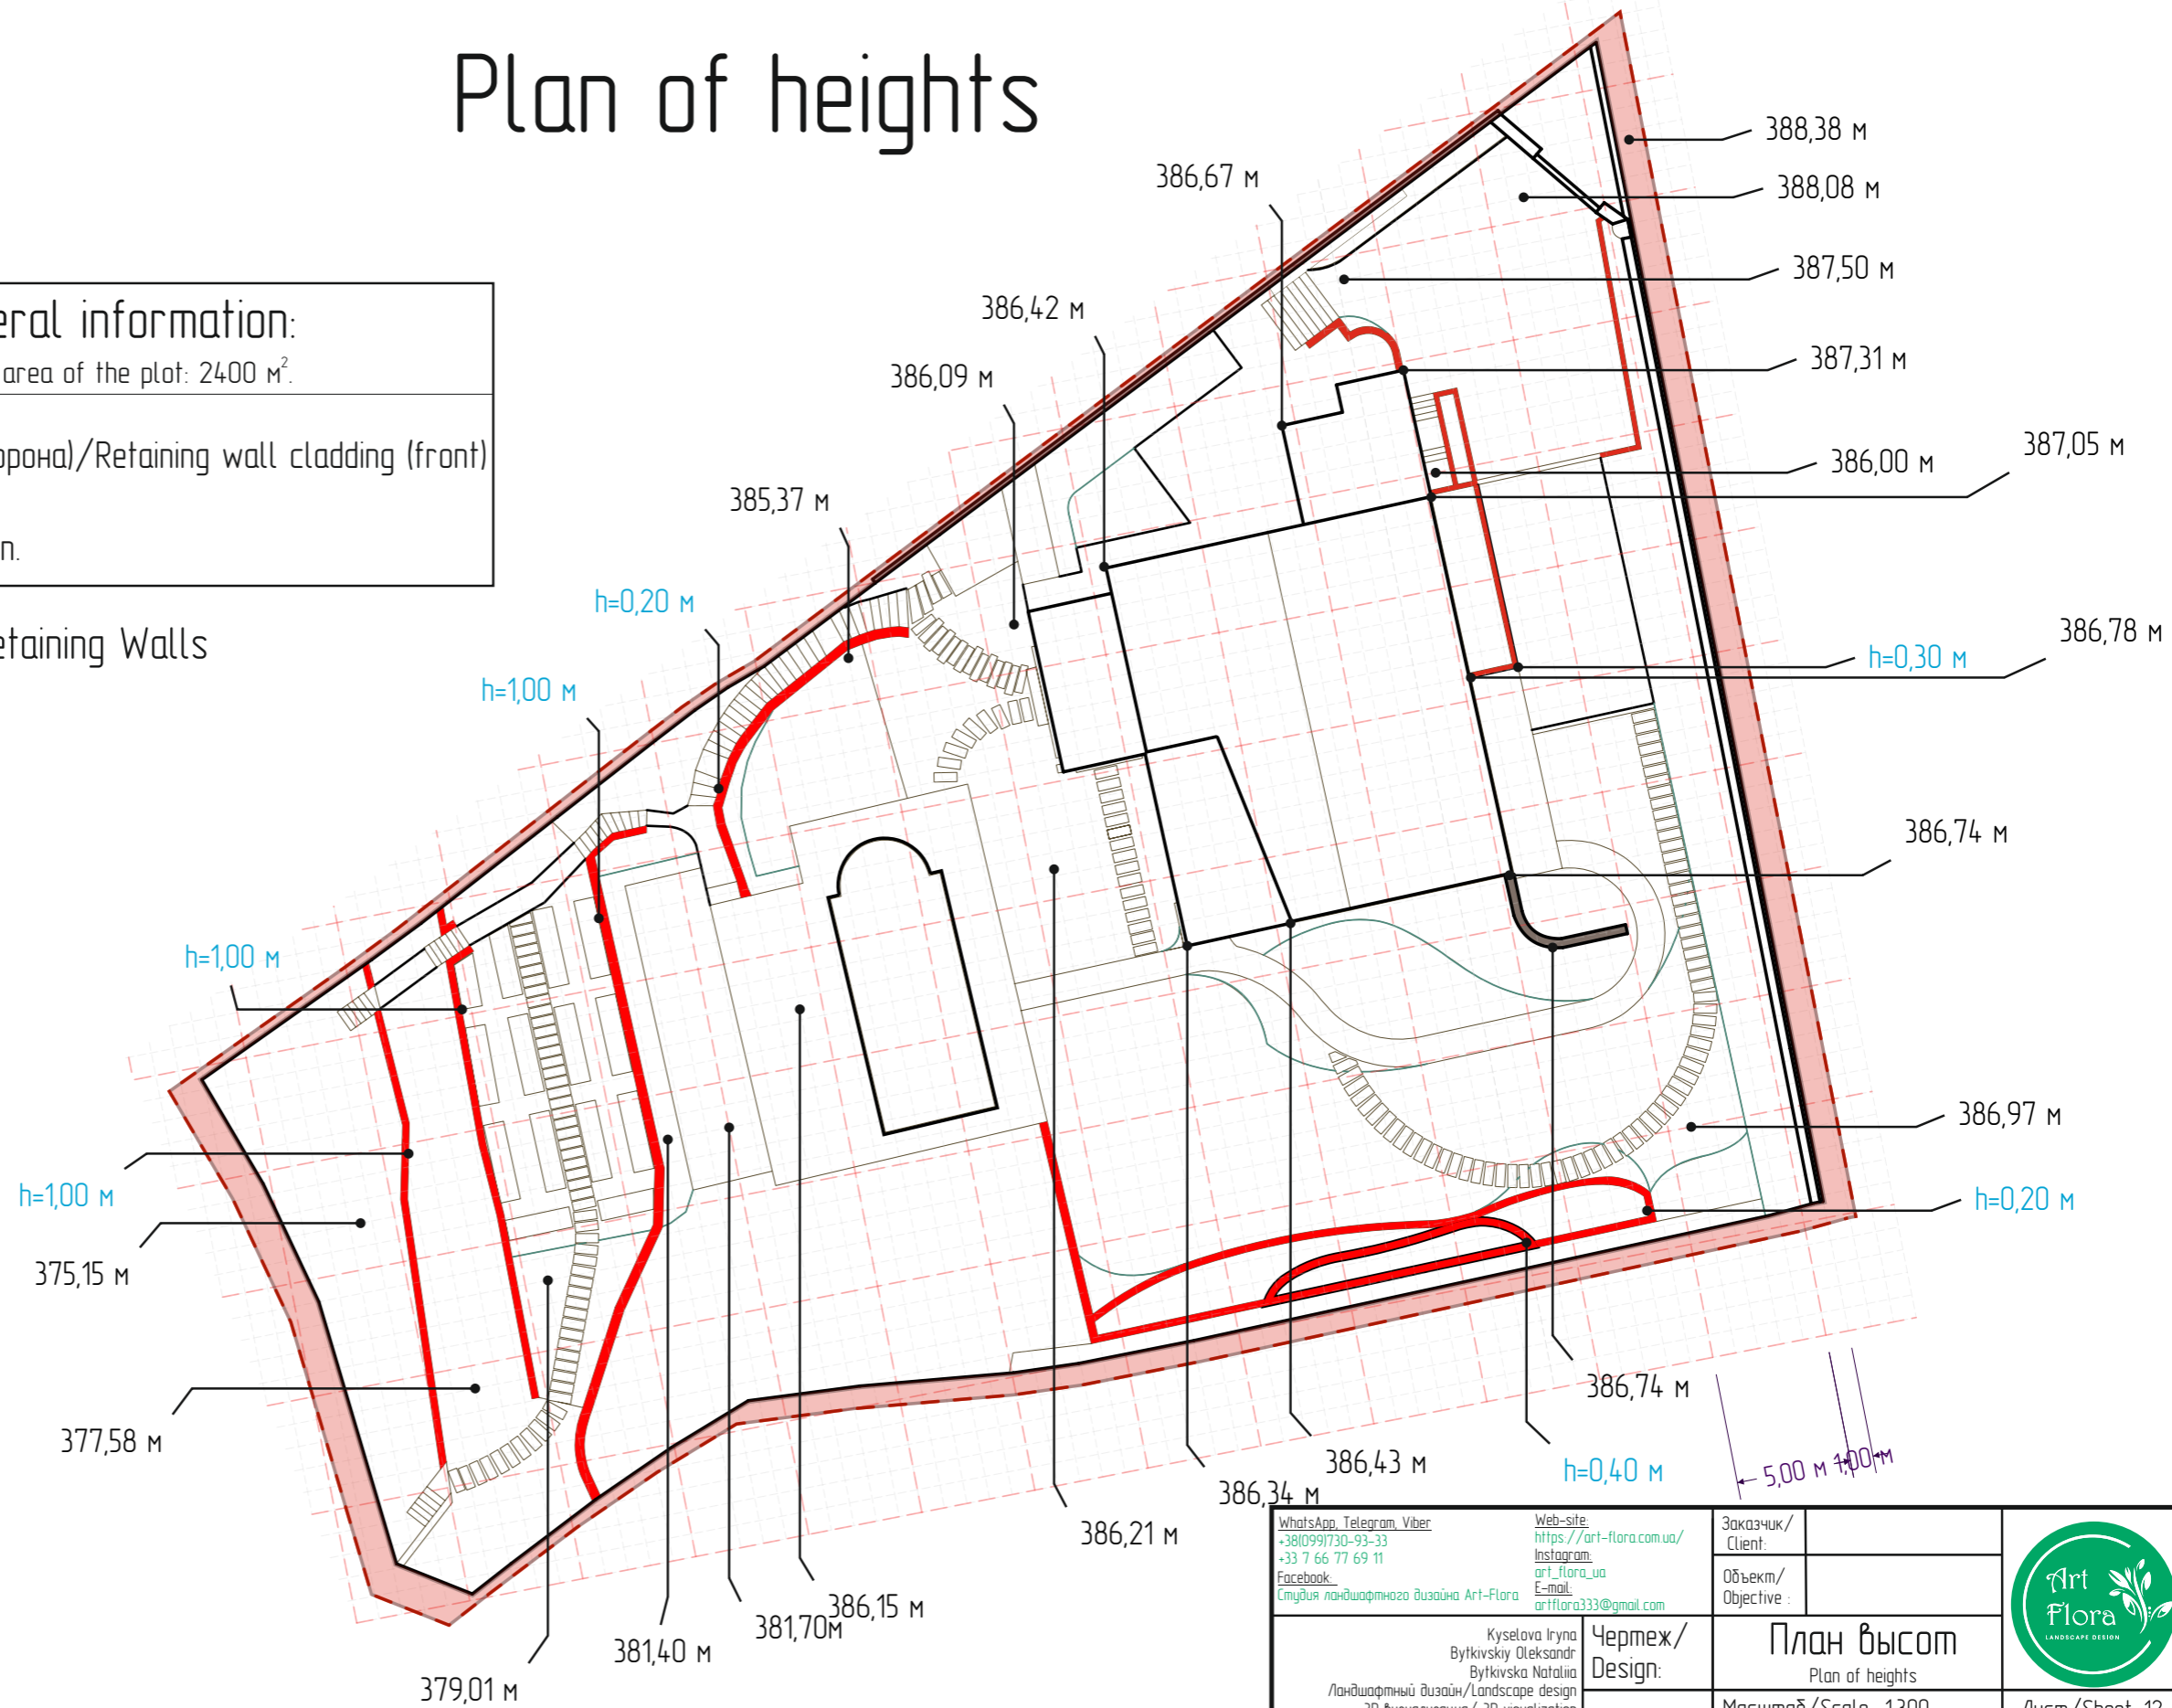

План высот

Plan of heights

Общие данные/General information:

Общая площадь участка/Total area of the plot: 2400 м².

Облицовка подпорные стенки (лицевая сторона)/Retaining wall cladding (front)
≈ 240 м²

Подпорные стенки/Retaining wall ≈ 175 м.п.

- Подпорные стенки/Retaining Walls