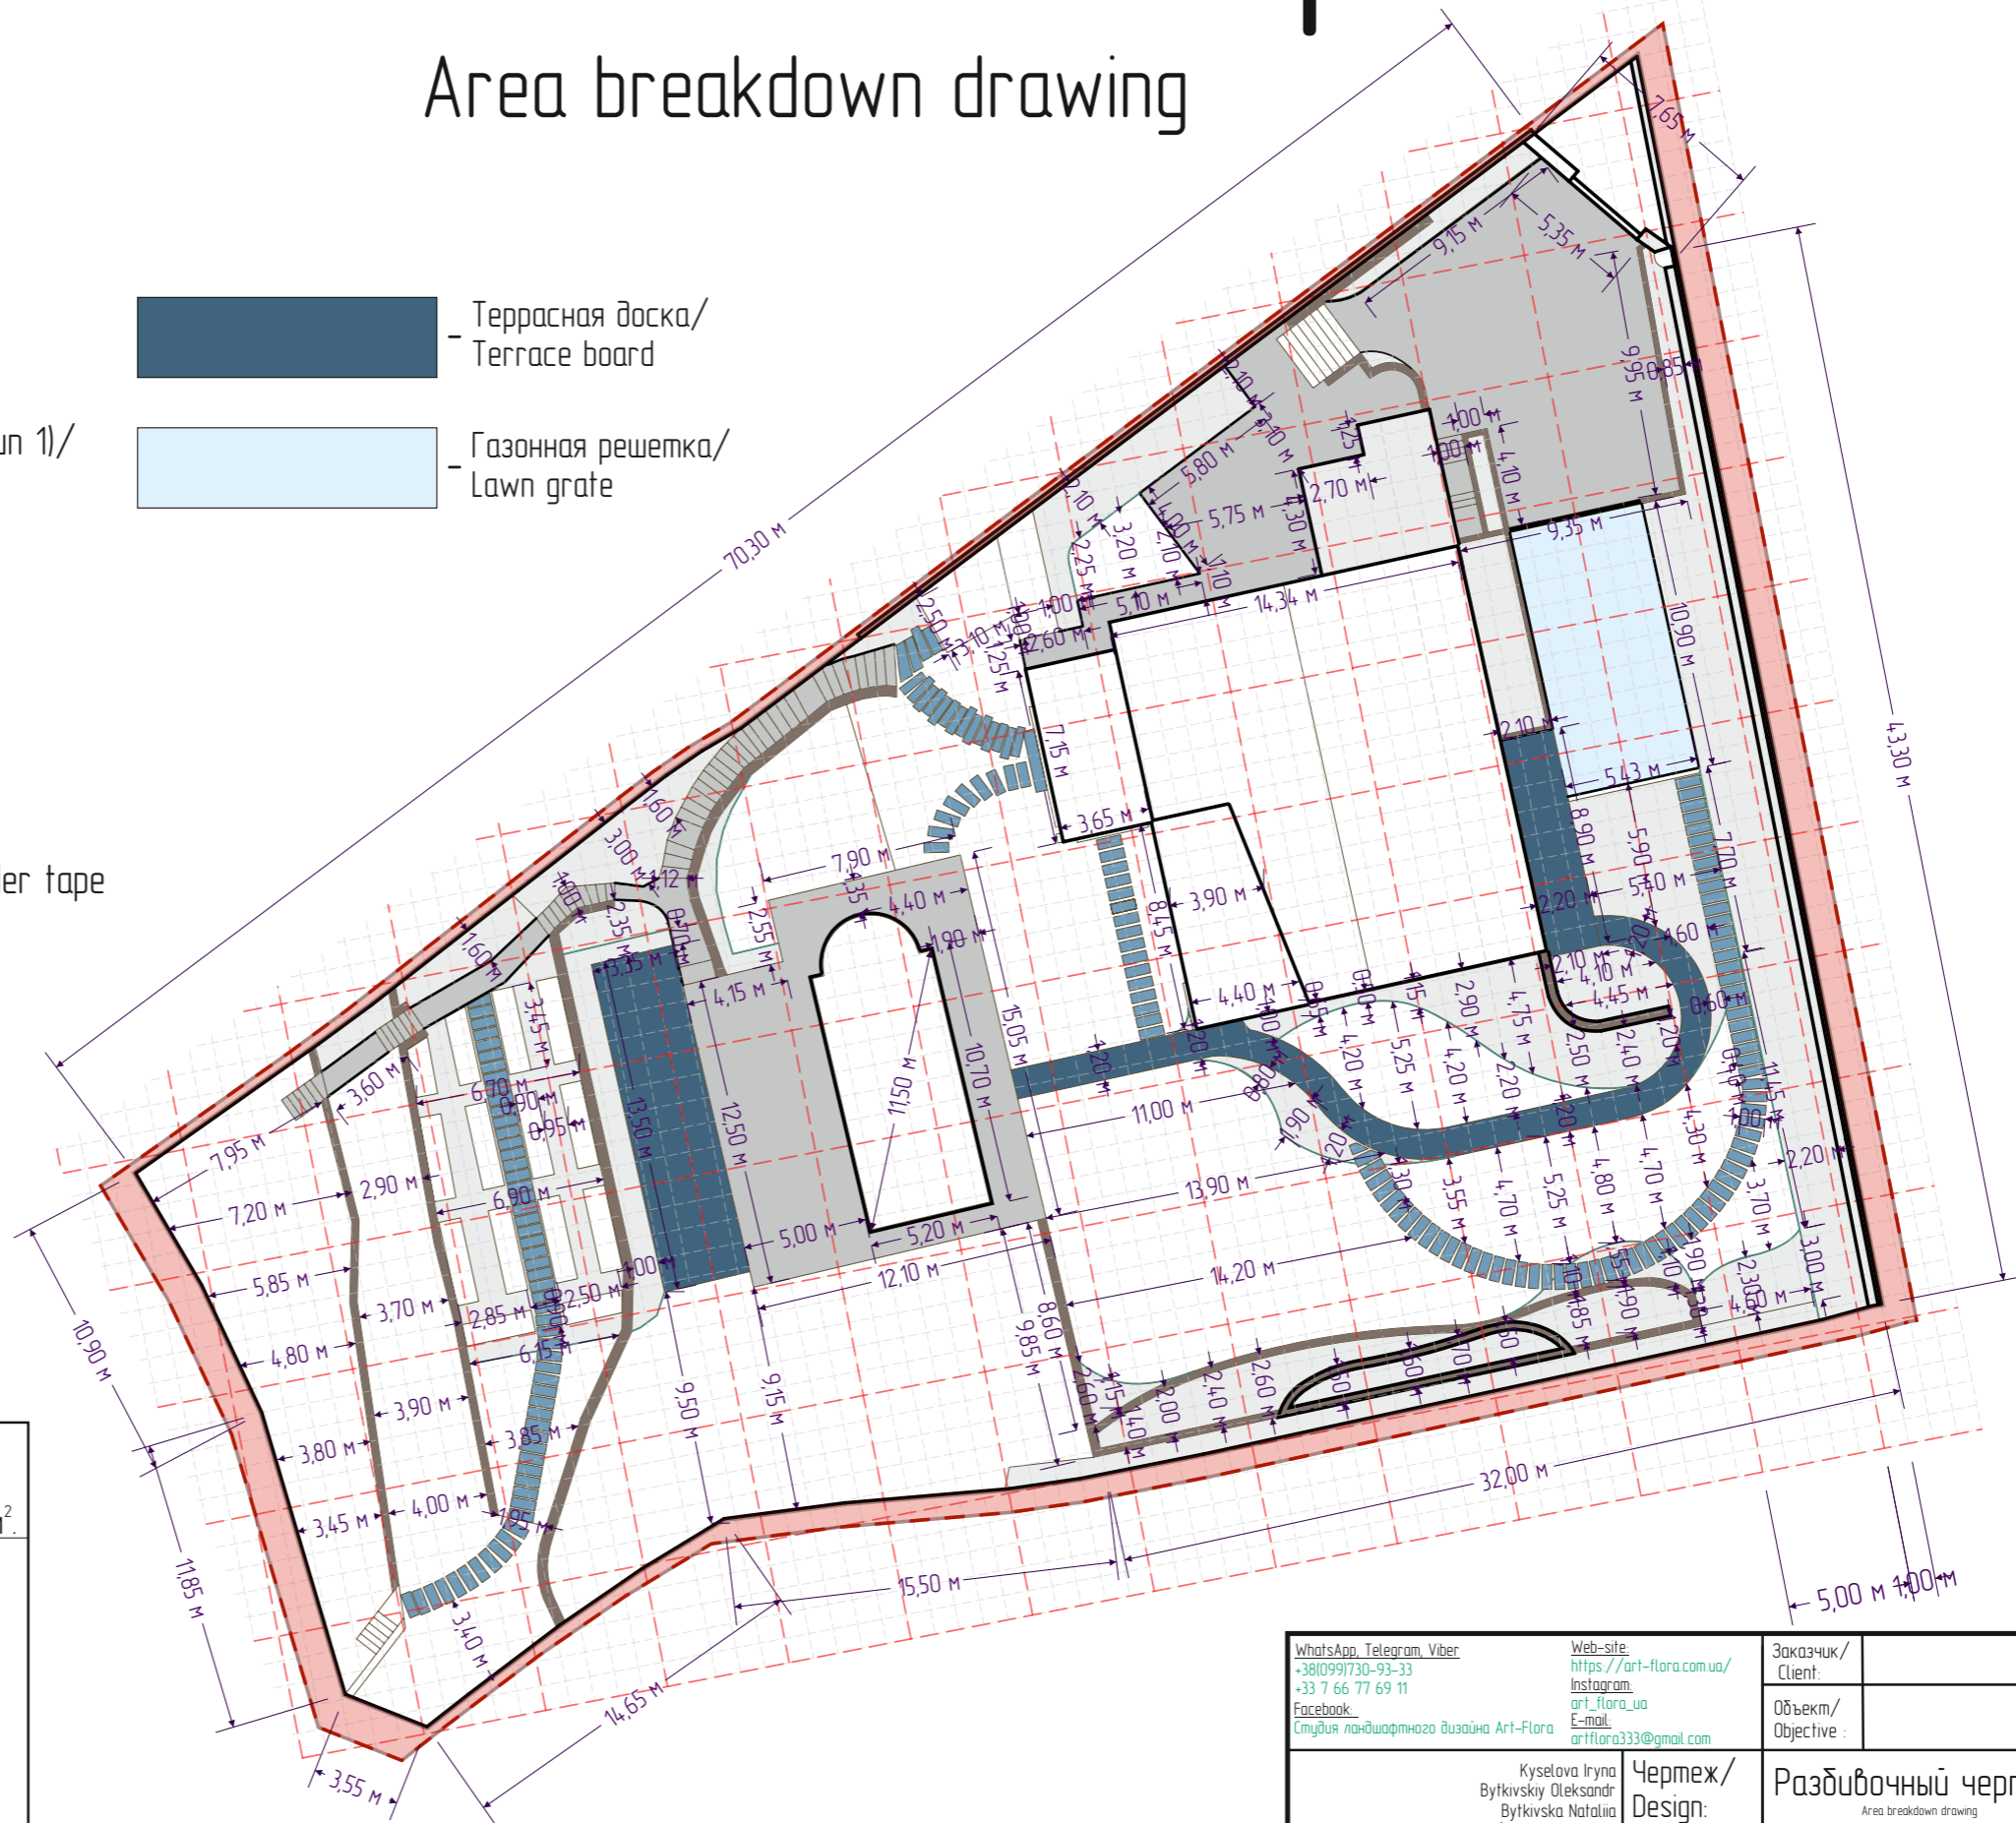

Разбивочный чертеж

Area breakdown drawing

- Плитка / Paving slabs

- Декоративная отсыпка (тип 1) / Decorative backfill (type 1)

- Пошаговые плиты / Step slabs

- Бордюр / Border

- Разделительная лента / Border tape

- Террасная доска / Terrace board

- Газонная решетка / Lawn grate