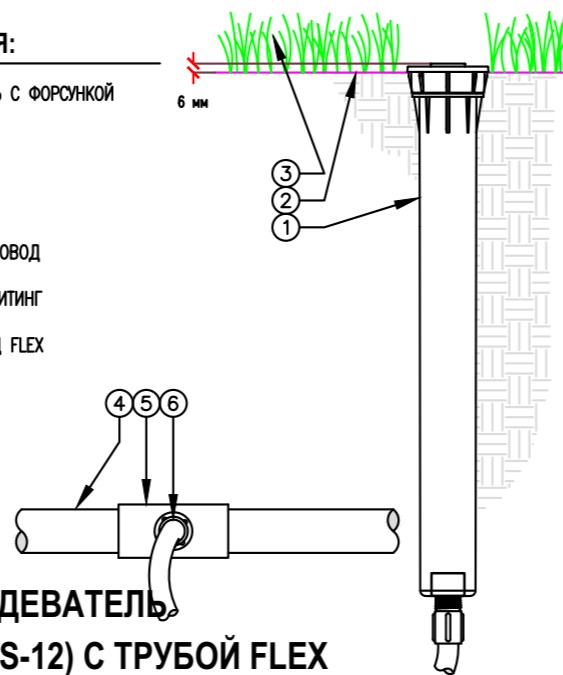

P2

ПОЯСНЕНИЯ:

- ① ДОЖДЕВАТЕЛЬ С ФОРСУНКОЙ
- ② ГРУНТ
- ③ ГАЗОН
- ④ ПНД ТРУБОПРОВОД
- ⑤ ЗАЖИМНОЙ ФИТИНГ
- ⑥ ШАРНИРНОЕ СОЕДИНЕНИЕ (HUNTER SJ)

ДОЖДЕВАТЕЛЬ (PROS-12) С ШАР. КОЛЕНОМ (SJ)

P3

ПОЯСНЕНИЯ:

- ① ДОЖДЕВАТЕЛЬ С ФОРСУНКОЙ
- ② ГРУНТ
- ③ ГАЗОН
- ④ ПНД ТРУБОПРОВОД
- ⑤ ЗАЖИМНОЙ ФИТИНГ
- ⑥ ТРУБОПРОВОД FLEX