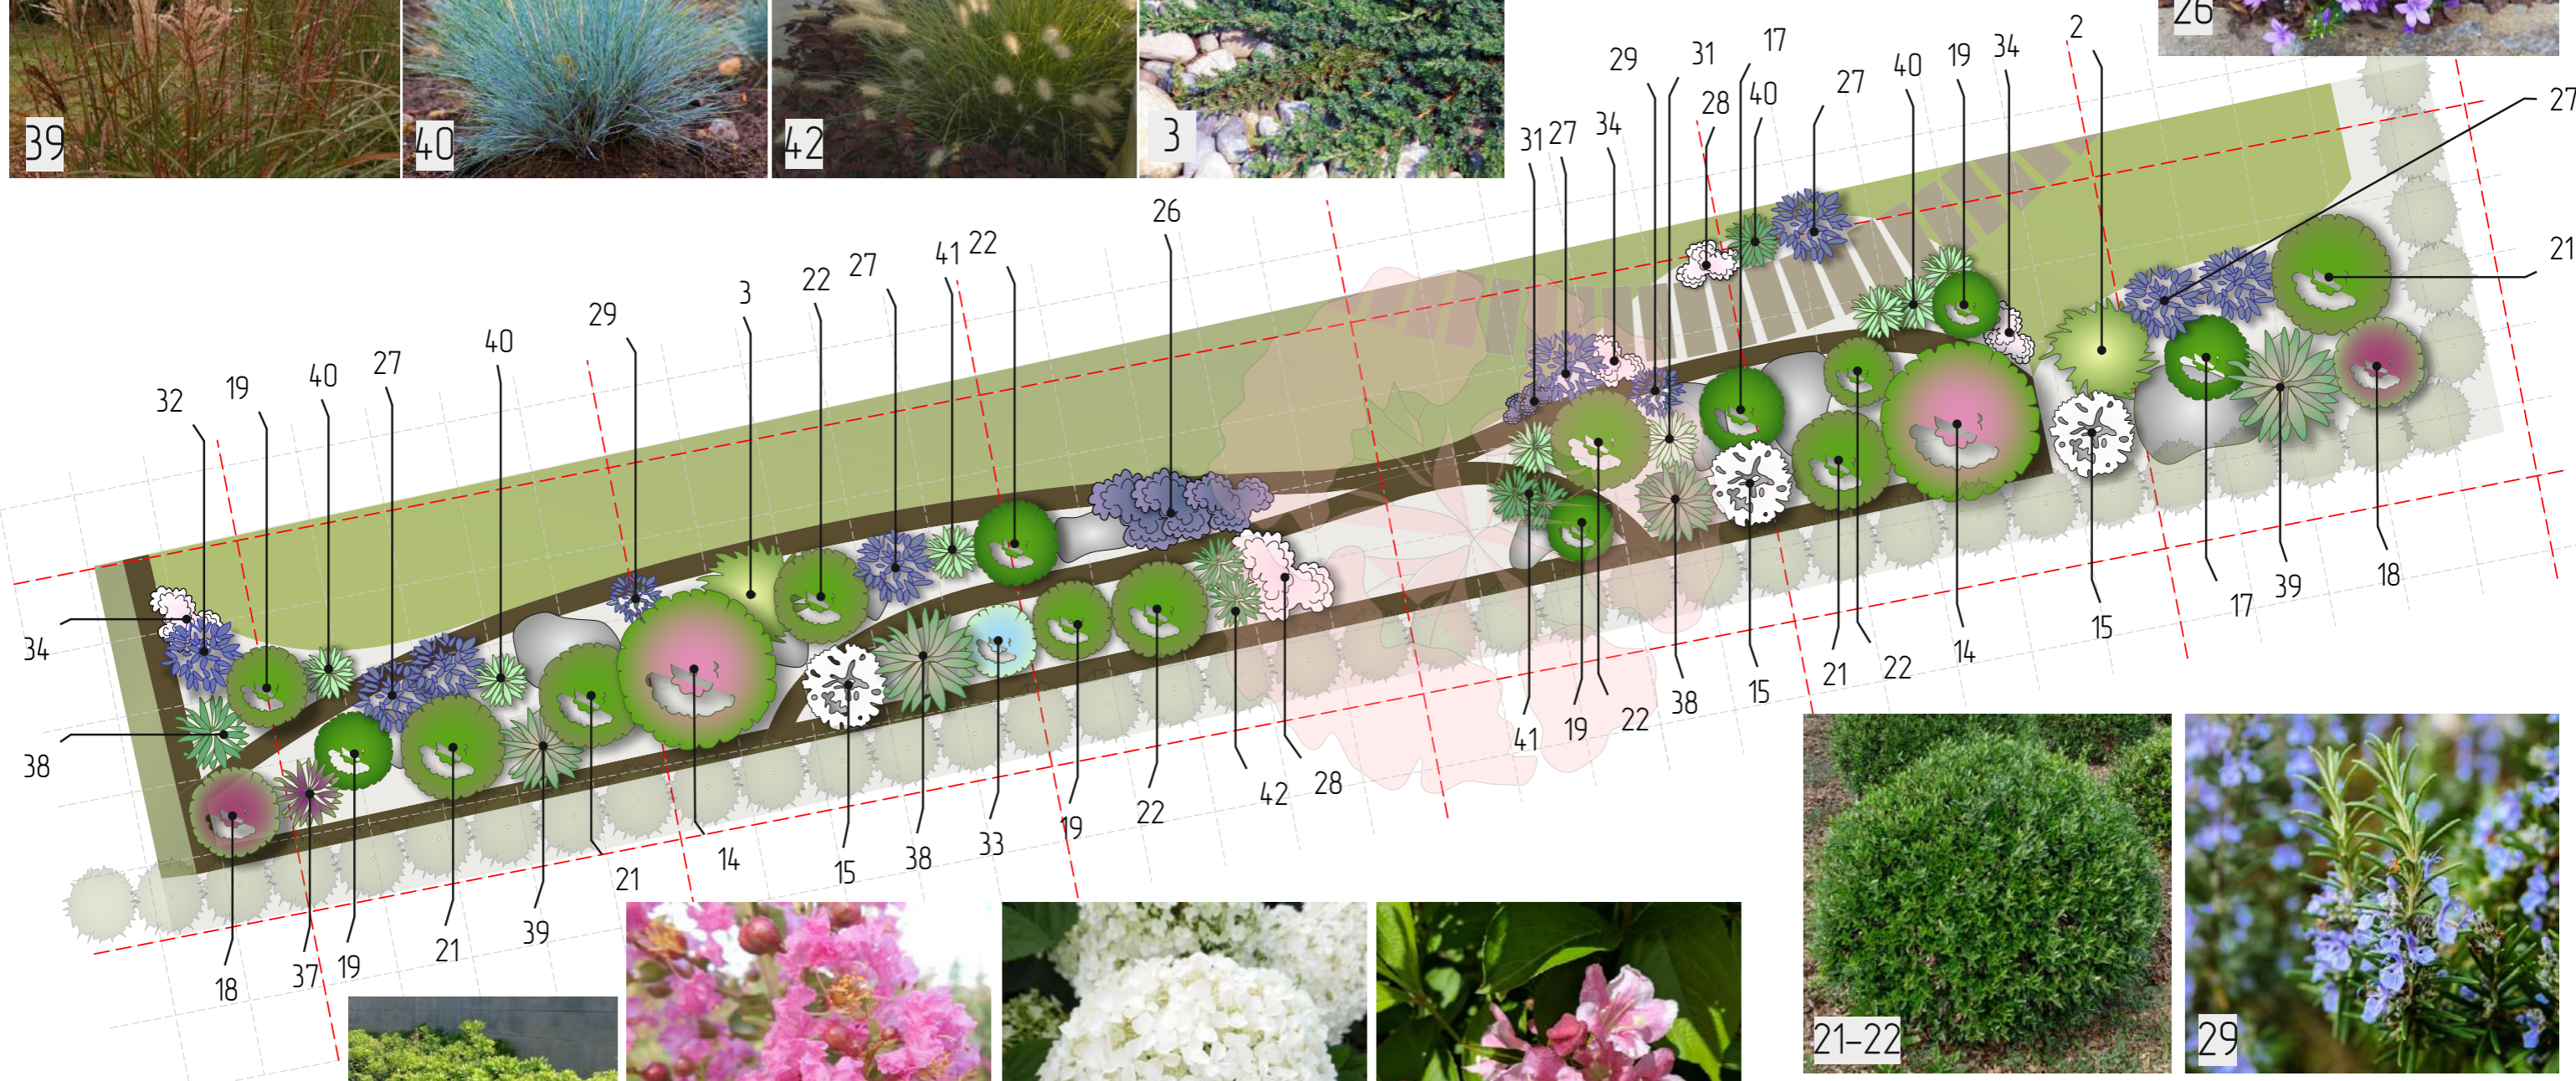

Композиция 5

Composition 5

WhatsApp, Telegram, Viber +38(0)99730-93-33 +33 7 66 77 69 11 Facebook: Студія ландшафтного дизайну Art-Flora	Web-site: https://art-flora.com.ua/ Instagram: art_flora_ua E-mail: artflora333@gmail.com	Заказчик/ Client: Объект/ Objective:		
Kyselova Iryna Bytkivskiy Oleksandr Bytkivska Natalia Ландшафтний дизайн/Landscape design 3D візуалізація/ 3D visualization	Чертеж/ Design:	Выкопировка 5/Part 5 см. Ассортиментная ведомость/ Assortment list Масштаб/Scale: 1:50		Лист/Sheet: 8