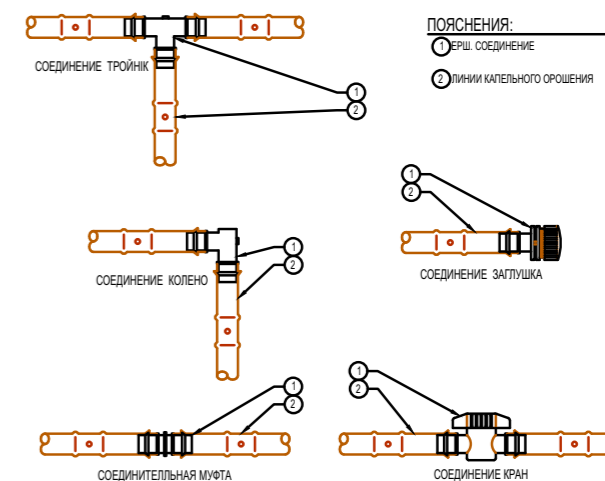

Схема капельного полива

Drip irrigation scheme

- ПОЯСНЕНИЯ:
- 1 ЛИНИИ КАПЕЛЬНОГО ОРОШЕНИЯ
 - 2 ДЕРЕВЬЯ (по плану посадки)
 - 3 ЕРШ СОЕДИНЕНИЕ
 - 4 ФИТИНГИ
 - 5 ПНД ТРУБОПРОВОД

- ПОЯСНЕНИЯ:
- 1 ЛИНИИ КАПЕЛЬНОГО ОРОШЕНИЯ
 - 2 ПУСКОВОЙ КОМПЛЕКТ КАПЕЛЬНОЙ ЗОНЫ
 - 3 ВОЗДУШНЫЙ КЛАПАН В БОКСЕ
 - 4 ЭКО-ИНДИКАТОР
 - 5 ЕРШ СОЕДИНЕНИЯ
 - 6 ТОЧКА ПРОМЫВКИ

K04 КАПЕЛЬНЫЕ ЛИНИИ - КЛУМБА НЕПРАВИЛЬНОЙ ФОРМЫ

- ПОЯСНЕНИЯ:
- 1 ЛИНИИ КАПЕЛЬНОГО ОРОШЕНИЯ
 - 2 ЭКО-ИНДИКАТОР
 - 3 ВОЗДУШНЫЙ КЛАПАН В БОКСЕ
 - 4 ЛИНИИ КАПЕЛЬНОГО ОРОШЕНИЯ
 - 5 ТОЧКА ПРОМЫВКИ
 - 6 ЛИНИИ КАПЕЛЬНОГО ОРОШЕНИЯ
 - 7 ПУСКОВОЙ КОМПЛЕКТ КАПЕЛЬНОЙ ЗОНЫ

- ПОЯСНЕНИЯ:
- 1 ЛИНИИ КАПЕЛЬНОГО ОРОШЕНИЯ
 - 2 ЖИВАЯ ИЗГОРОДЬ

K03 КАПЕЛЬНЫЕ ЛИНИИ - ЖИВАЯ ИЗГОРОДЬ

- ПОЯСНЕНИЯ:
- 1 ЕРШ СОЕДИНЕНИЕ
 - 2 ЛИНИИ КАПЕЛЬНОГО ОРОШЕНИЯ

K05 МОНТАЖ ЕРШ. СОЕДИНЕНИЙ

K02 КАПЕЛЬНЫЕ ЛИНИИ - КЛУМБА