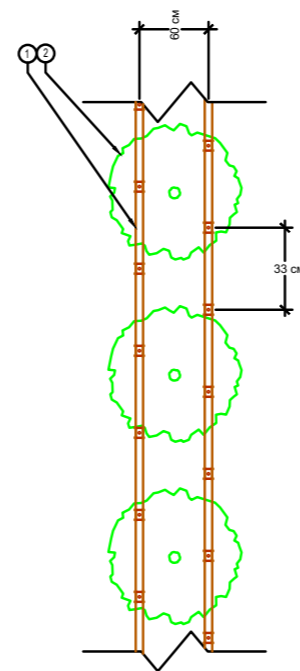

1. ПОЯСНЕНИЯ:
2. 1 ЛИНИИ КАПЕЛЬНОГО ОРОШЕНИЯ
   - 2 ЖИВАЯ ИЗГОРОДЬ

K03 КАПЕЛЬНЫЕ ЛИНИИ - ЖИВАЯ ИЗГОРОДЬ