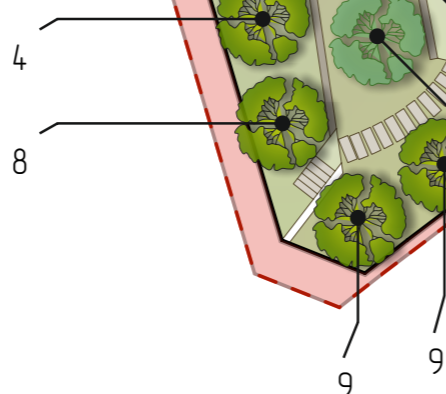

WhatsApp, Telegram, Viber +38(0)991730-93-33 +33 7 66 77 69 11 Facebook: Студия ландшафтного дизайна Art-Flora	Web-site: https://art-flora.com.ua/ Instagram: art_flora_ua E-mail: artflora333@gmail.com	Заказчик / Client:	
		Объект / Objective:	
Kyselova Iryna Bytkivskyi Oleksandr Bytkivska Natalia Ландшафтный дизайн / Landscape design 3D визуализация / 3D visualization		Чертеж / Design: Дендроплан / Dendrological plan см. Ассортиментная ведомость / Assortment list	Формат / Format: A3
		Масштаб / Scale: 1:300 Лист / Sheet: 2