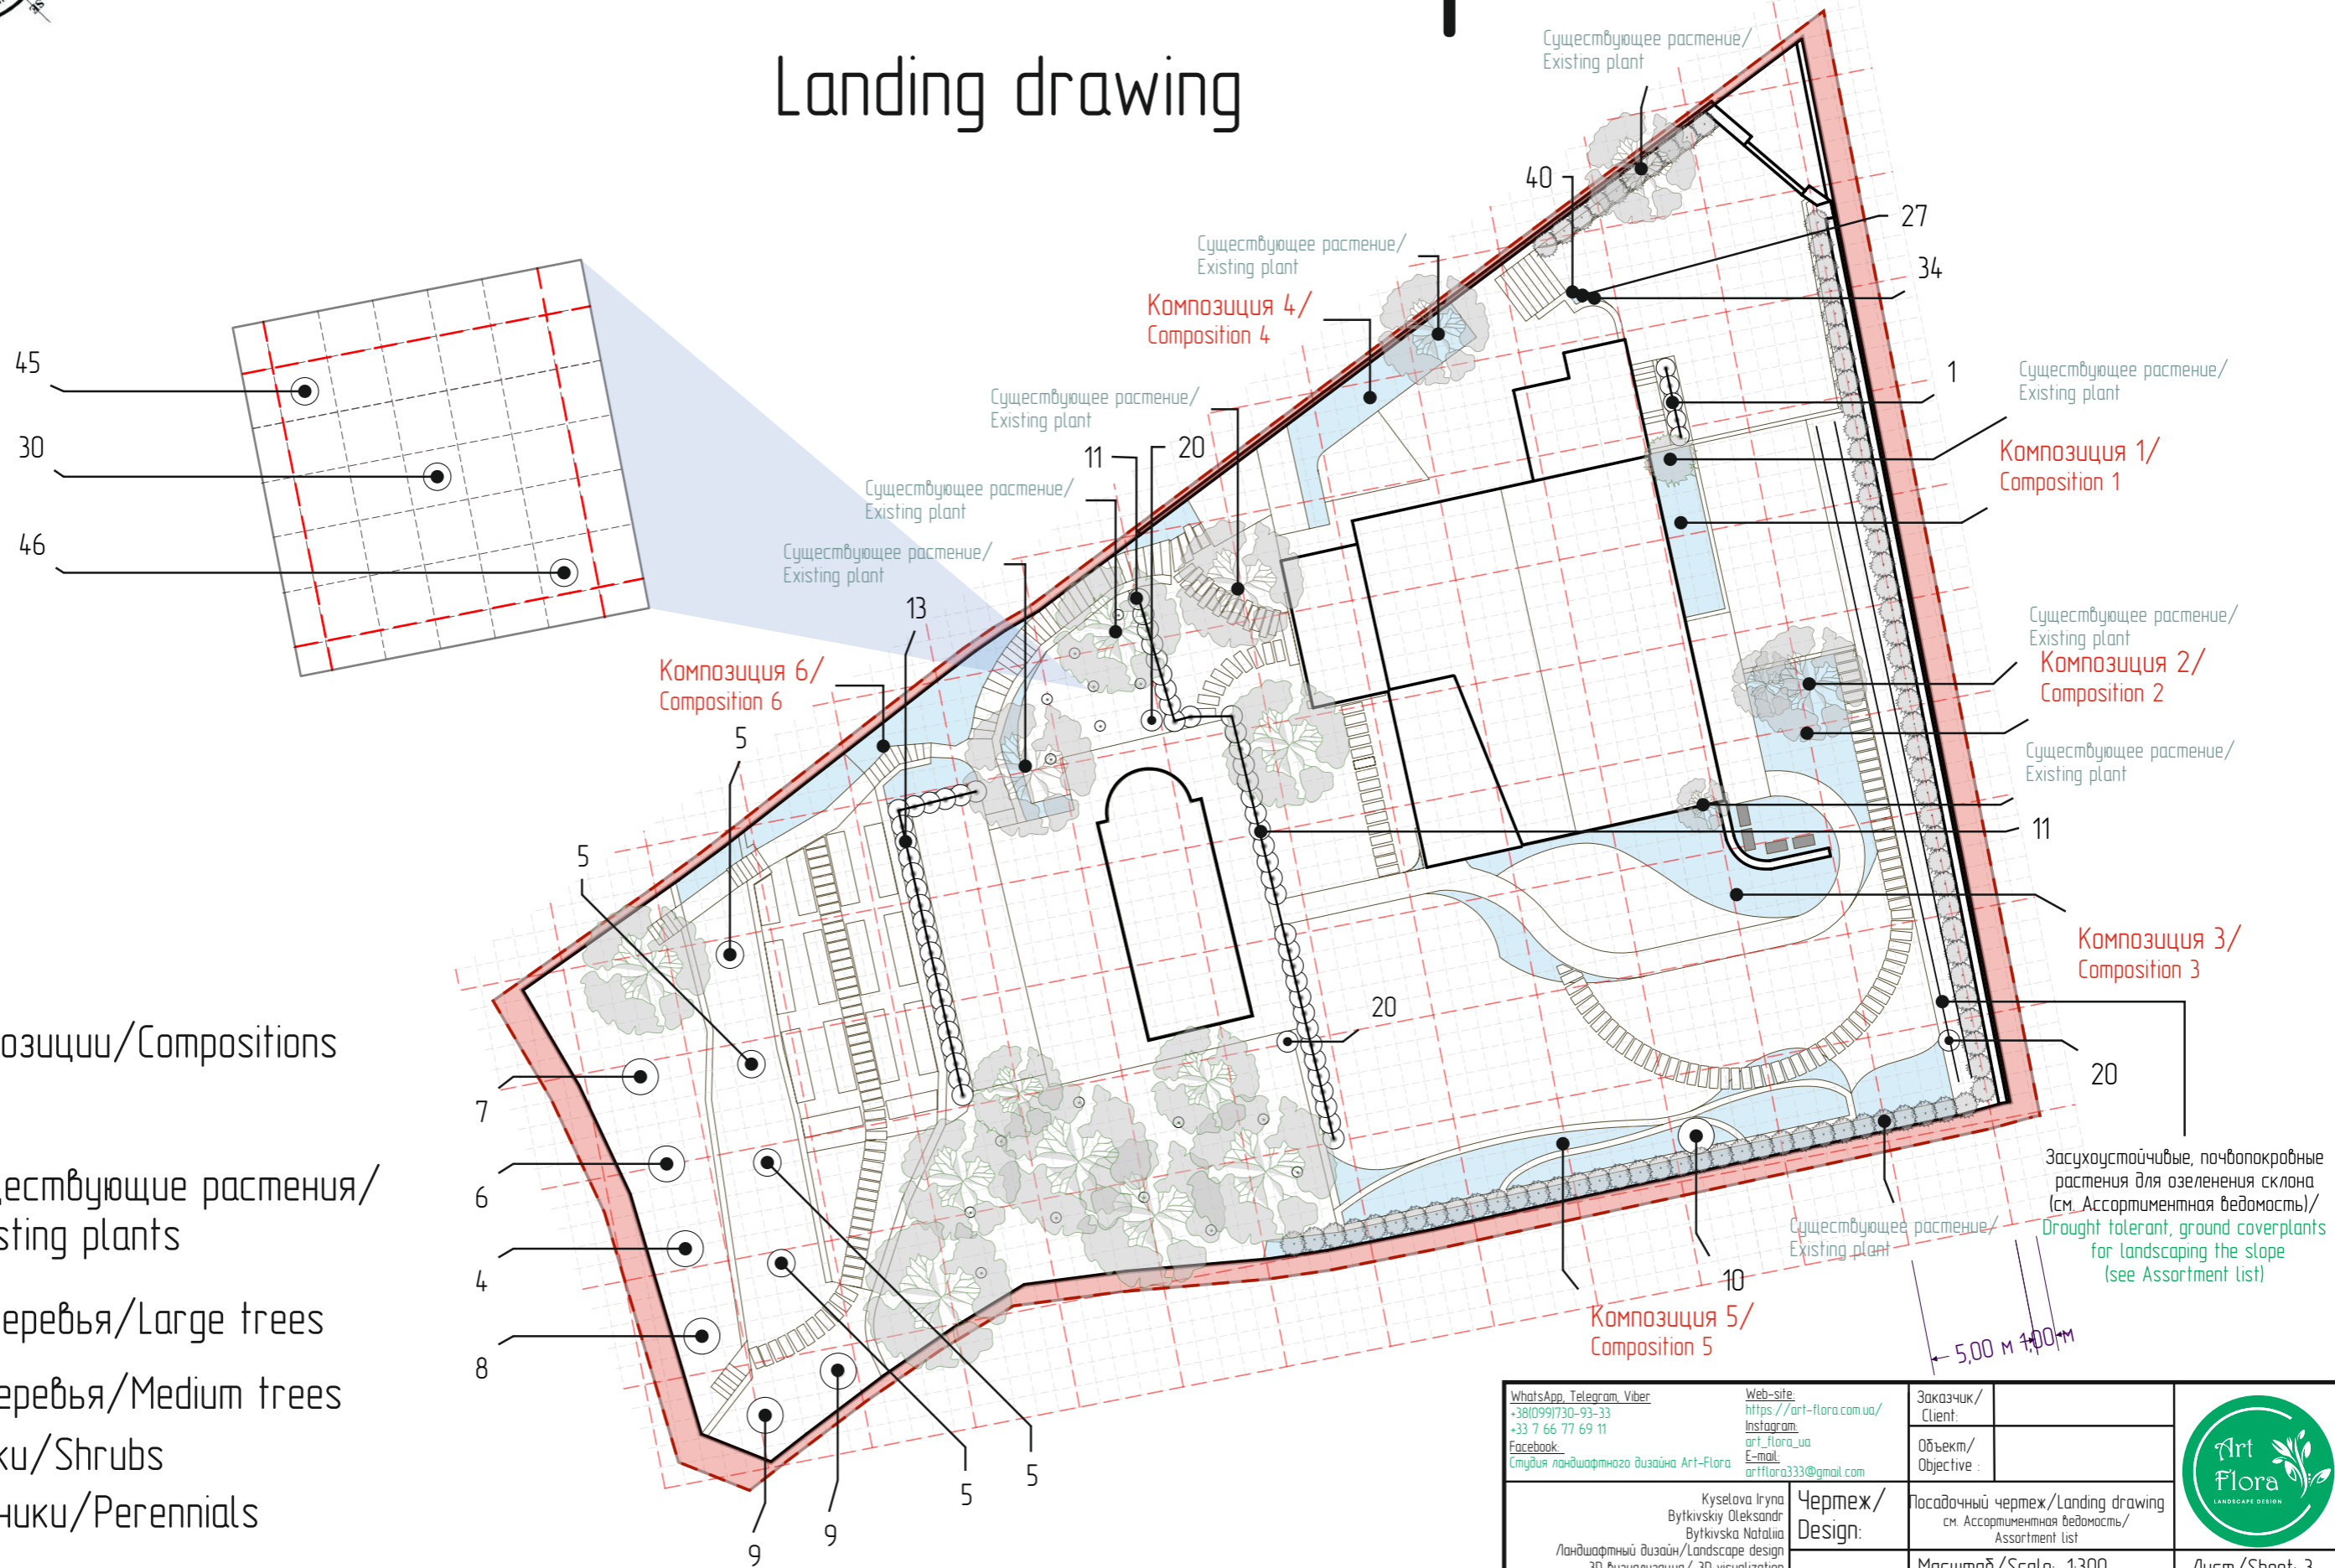

Посадочный чертеж

Landing drawing

- Композиции/Compositions

- Существующие растения/Existing plants

- Крупные деревья/Large trees

- Средние деревья/Medium trees

- Кустарники/Shrubs

- Многолетники/Perennials

Засухоустойчивые, почвопокровные растения для озеленения склона (см. Ассортиментная ведомость)/
Drought tolerant, ground coverplants for landscaping the slope (see Assortment list)

WhatsApp, Telegram, Viber +38(0)991730-93-33 +33 7 66 77 69 11 Facebook: Студия ландшафтного дизайна Art-Flora	Web-site: https://art-flora.com.ua/ Instagram: art_flora_ua E-mail: artflora333@gmail.com	Заказчик/ Client: Объект/ Objective :	
Kyselova Iryna Bytkivskiy Oleksandr Bytkivska Natalia Ландшафтный дизайн/Landscape design 3D визуализация/ 3D visualization	Чертеж/ Design:	Посадочный чертеж/Landing drawing см. Ассортиментная ведомость/ Assortment list	
Масштаб/Scale: 1:300	Лист/Sheet: 3