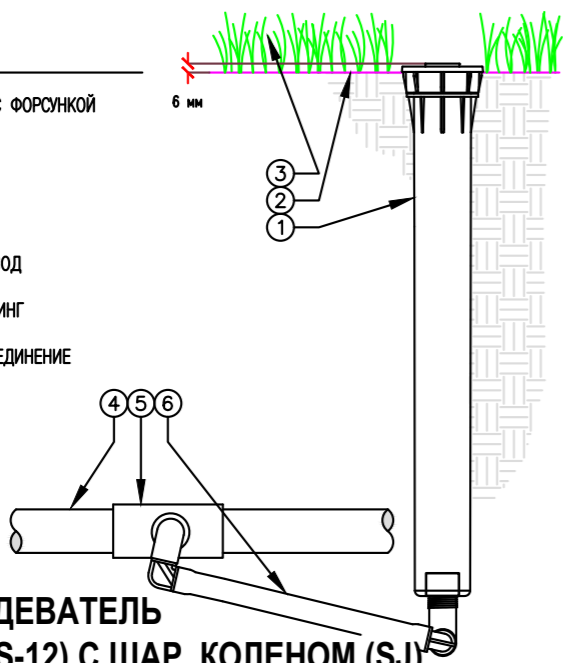

ДОЖДЕВАТЕЛЬ (PROS-12) С ШАР. КОЛЕНОМ (SJ)

P3

ПОЯСНЕНИЯ:

- ① ДОЖДЕВАТЕЛЬ С ФОРСУНКОЙ
- ② ГРУНТ
- ③ ГАЗОН
- ④ ПНД ТРУБОПРОВОД
- ⑤ ЗАЖИМНОЙ ФИТИНГ
- ⑥ ТРУБОПРОВОД FLEX