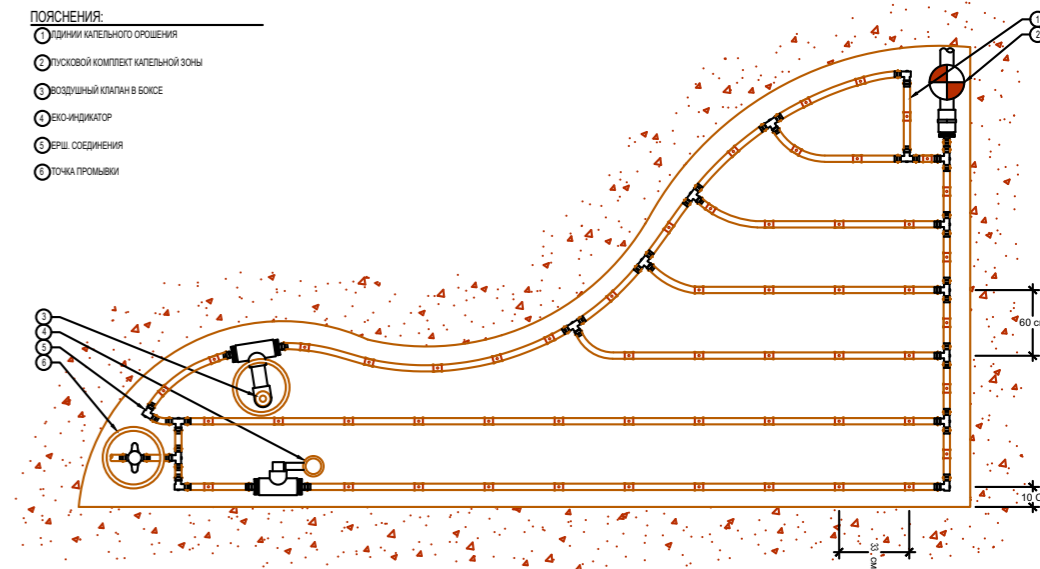

Схема капельного полива

Drip irrigation scheme

- ПОЯСНЕНИЯ:
- 1 ЛИНИИ КАПЕЛЬНОГО ОРОШЕНИЯ
 - 2 ДЕРЕВЬЯ (по плану посадки)
 - 3 ЕРШ СОЕДИНЕНИЕ
 - 4 ФИТИНГИ
 - 5 ПНД ТРУБОПРОВОД

- ПОЯСНЕНИЯ:
- 1 ЛИНИИ КАПЕЛЬНОГО ОРОШЕНИЯ
 - 2 ПУСКОВОЙ КОМПЛЕКТ КАПЕЛЬНОЙ ЗОНЫ
 - 3 ВОЗДУШНЫЙ КЛАПАН В БОКСЕ
 - 4 ЭКО-ИНДИКАТОР
 - 5 ЕРШ СОЕДИНЕНИЯ
 - 6 ТОЧКА ПРОМЫВКИ