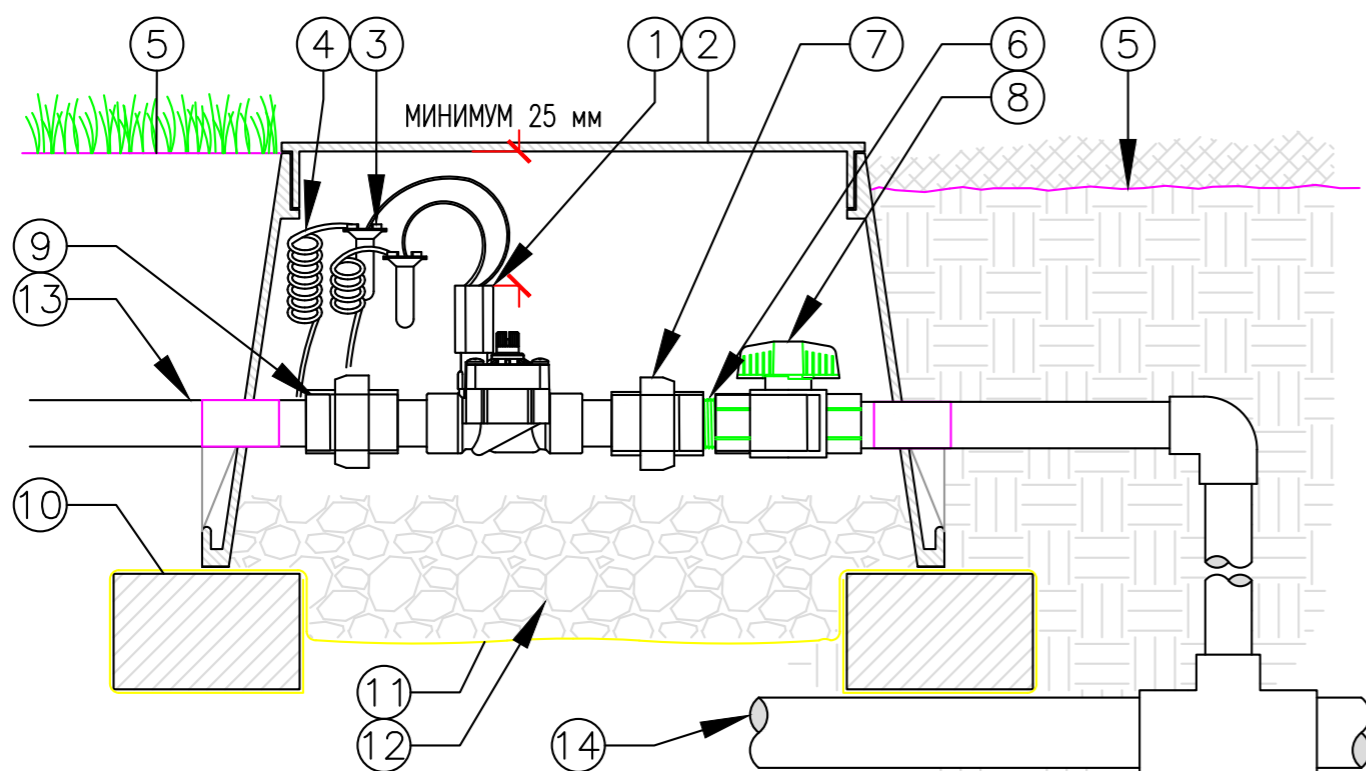

Схема клапана управления

Control valve diagram

ПОЯСНЕНИЯ:

- | | |
|----------------------------------|------------------------------------|
| ① HUNTER КЛАПАН УПРАВЛЕНИЯ (PGV) | ⑦ МУФТА С НАКИДНОЙ ГАЙКОЙ |
| ② КЛАПАННЫЙ БОКС | ⑧ ФИТИНГ С ВЕНТИЛЬНЫМ КРАНОМ |
| ③ СКОТЧ-ЛОК | ⑨ ФИТИНГ И МУФТА 3 НАКИДНОЙ ГАЙКОЙ |
| ④ ПРОВОД УПРАВЛЕНИЯ | ⑩ ОПОРИ |
| ⑤ УРОВЕНЬ ГРУНТА | ⑪ ФИЛЬТРУЮЩАЯ ТКАНЬ |
| ⑥ НИПЕЛЬ | ⑫ МЫТЫЙ ГРАВИЙ |
| | ⑬ ПНД ТРУБОПРОВОД ЗОНАЛЬНЫЙ |
| | ⑭ ПНД ТРУБОПРОВОД МАГИСТРАЛЬНЫЙ |