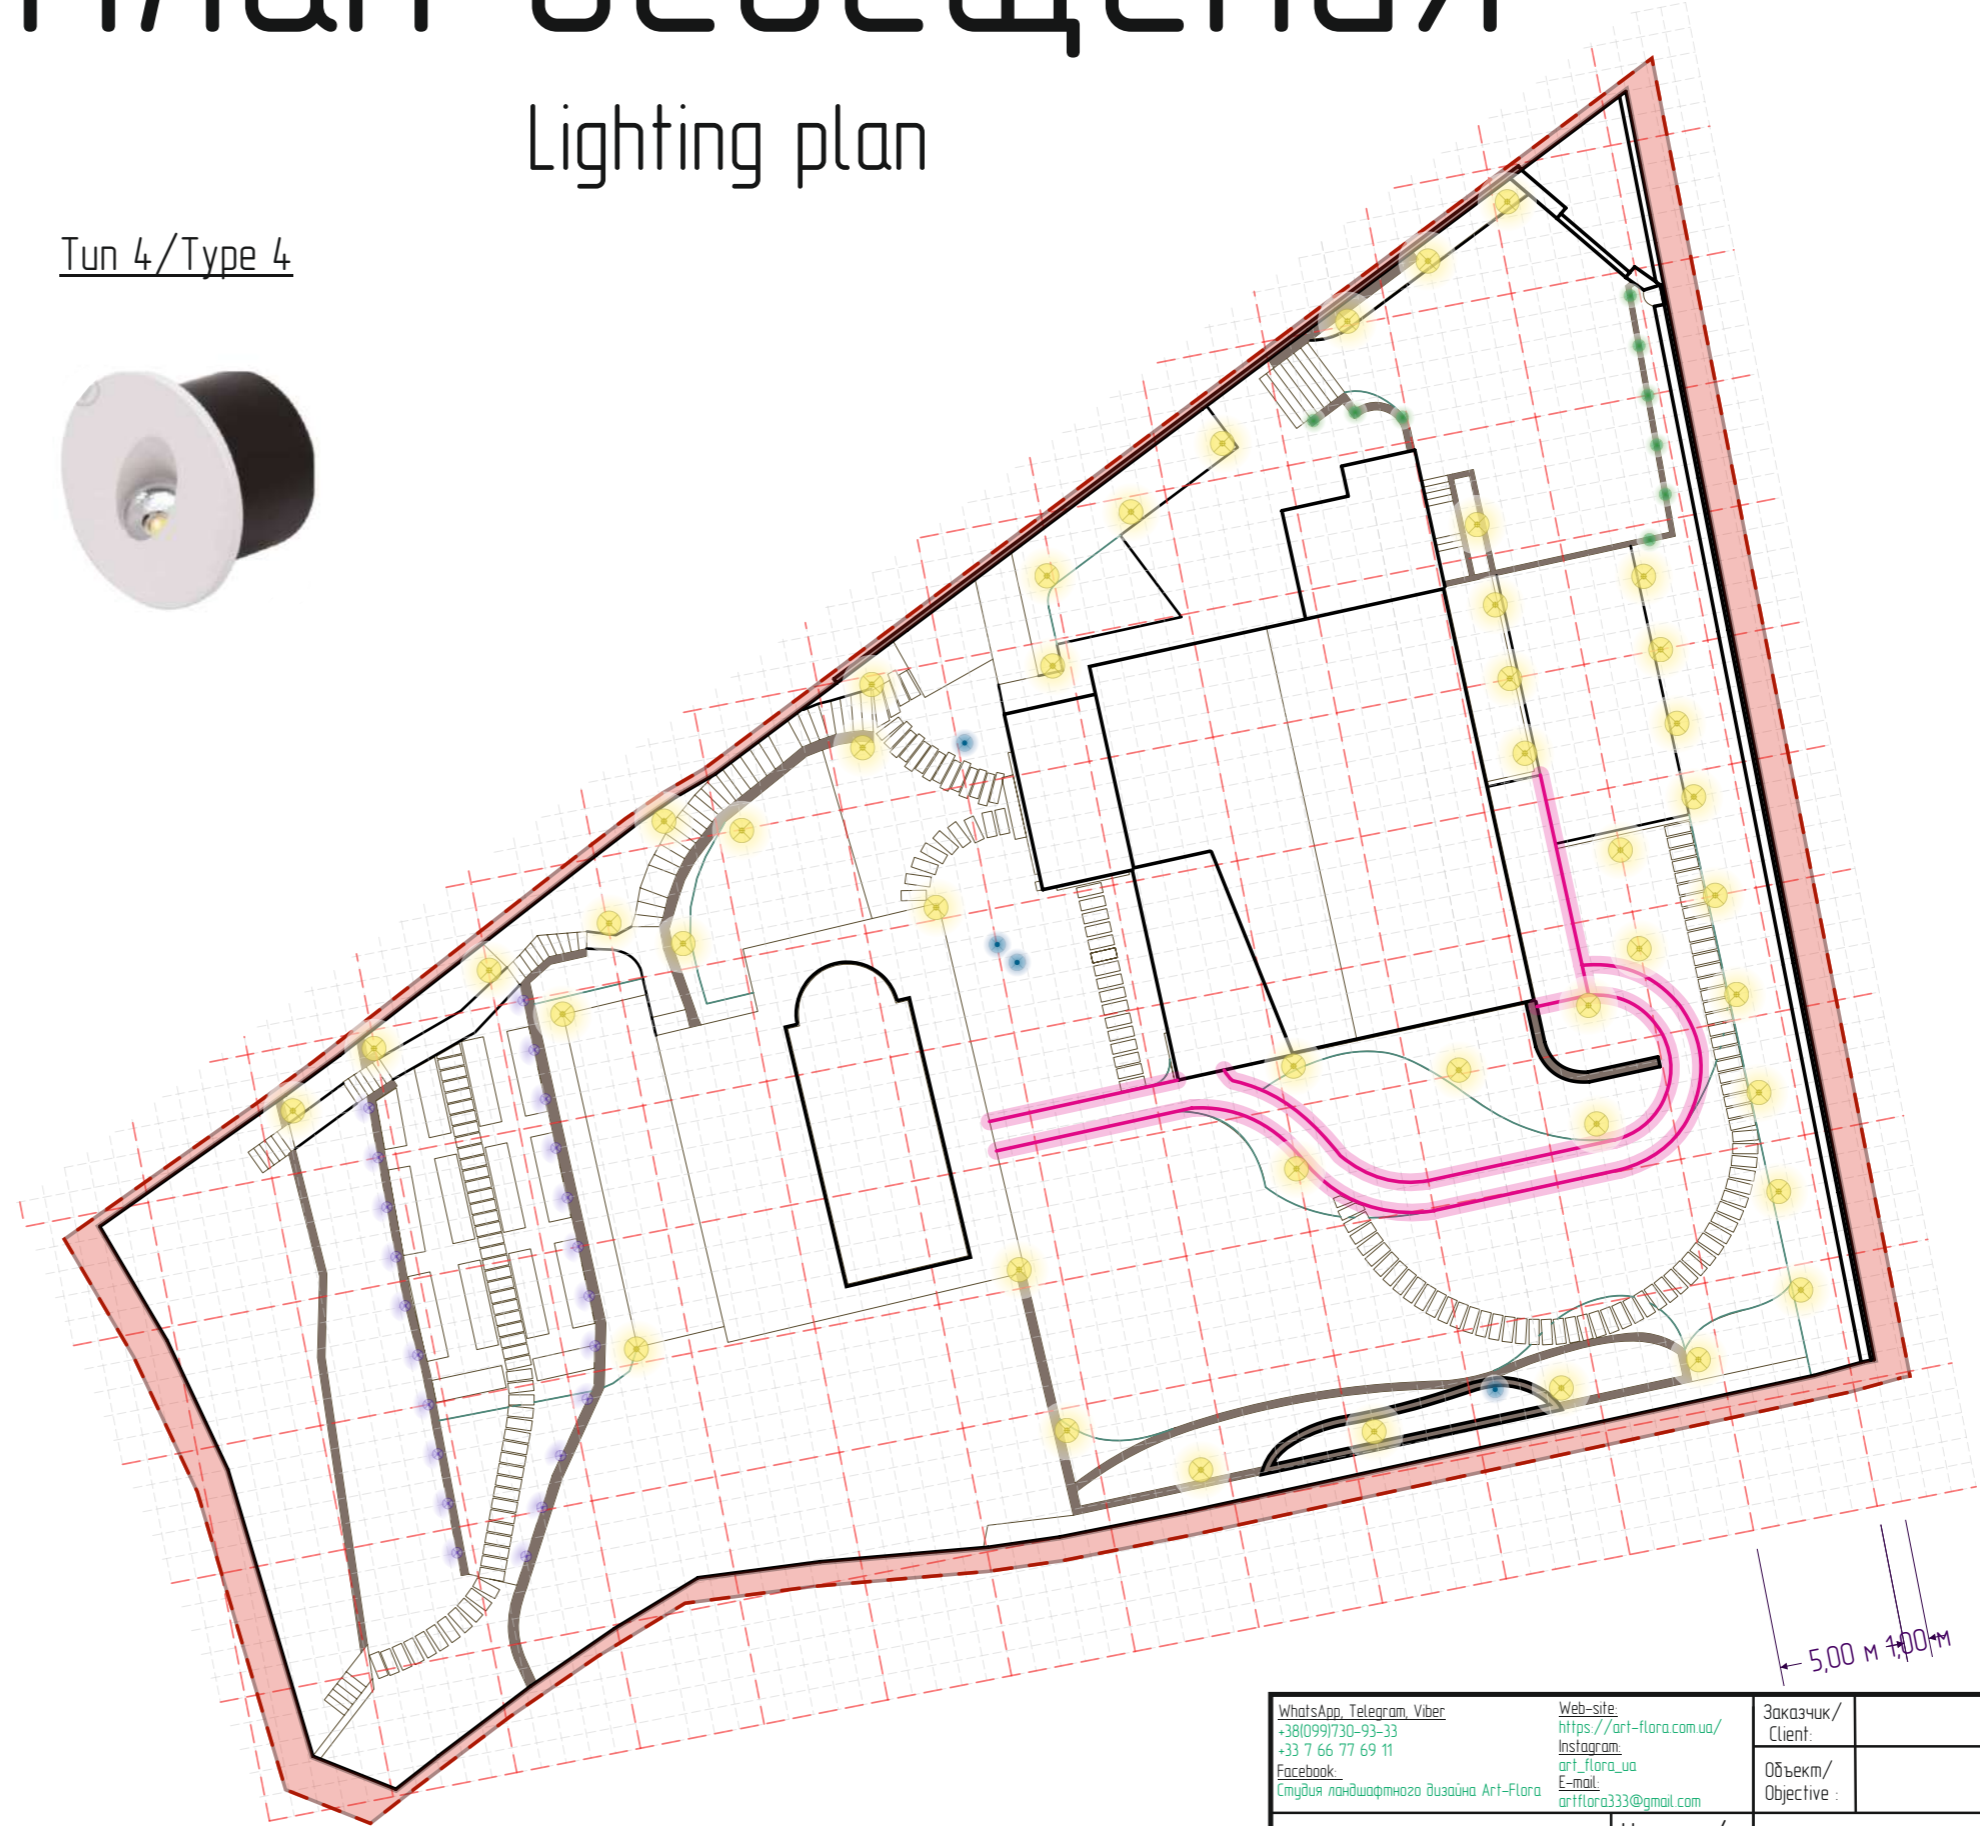

- LED подсветка деревянной дорожки/
Wooden walkway LED lighting - 86 м.

- Фонари (тип 1)/Lantern (type 1) - 4 шт.

- Фонари (тип 2)/Lantern (type 2) - 9 шт.

- Фонари (тип 3)/Lantern (type 3) - 45 шт.

- Фонари (тип 4)/Lantern (type 4) - 22 шт.

- Бордюр/Border

- Разделительная лента/Border tape