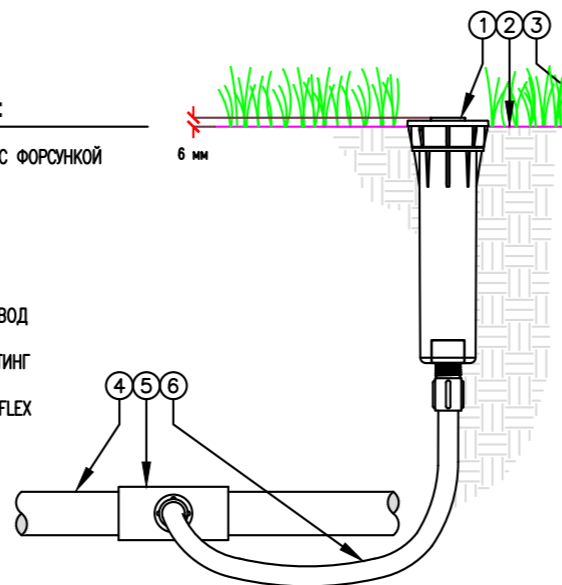

ПОЯСНЕНИЯ:

- ① ДОЖДЕВАТЕЛЬ С ФОРСУНКОЙ
- ② ГРУНТ
- ③ ГАЗОН
- ④ ПНД ТРУБОПРОВОД
- ⑤ ЗАЖИМНОЙ ФИТИНГ
- ⑥ ТРУБОПРОВОД FLEX

**ЗРОЖУВАЧ (PROS-04)
3 ТРУБОЮ FLEX**

P2

ПОЯСНЕНИЯ:

- ① ДОЖДЕВАТЕЛЬ С ФОРСУНКОЙ
- ② ГРУНТ
- ③ ГАЗОН
- ④ ПНД ТРУБОПРОВОД
- ⑤ ЗАЖИМНОЙ ФИТИНГ
- ⑥ ШАРНИРНОЕ СОЕДИНЕНИЕ (HUNTER SJ)